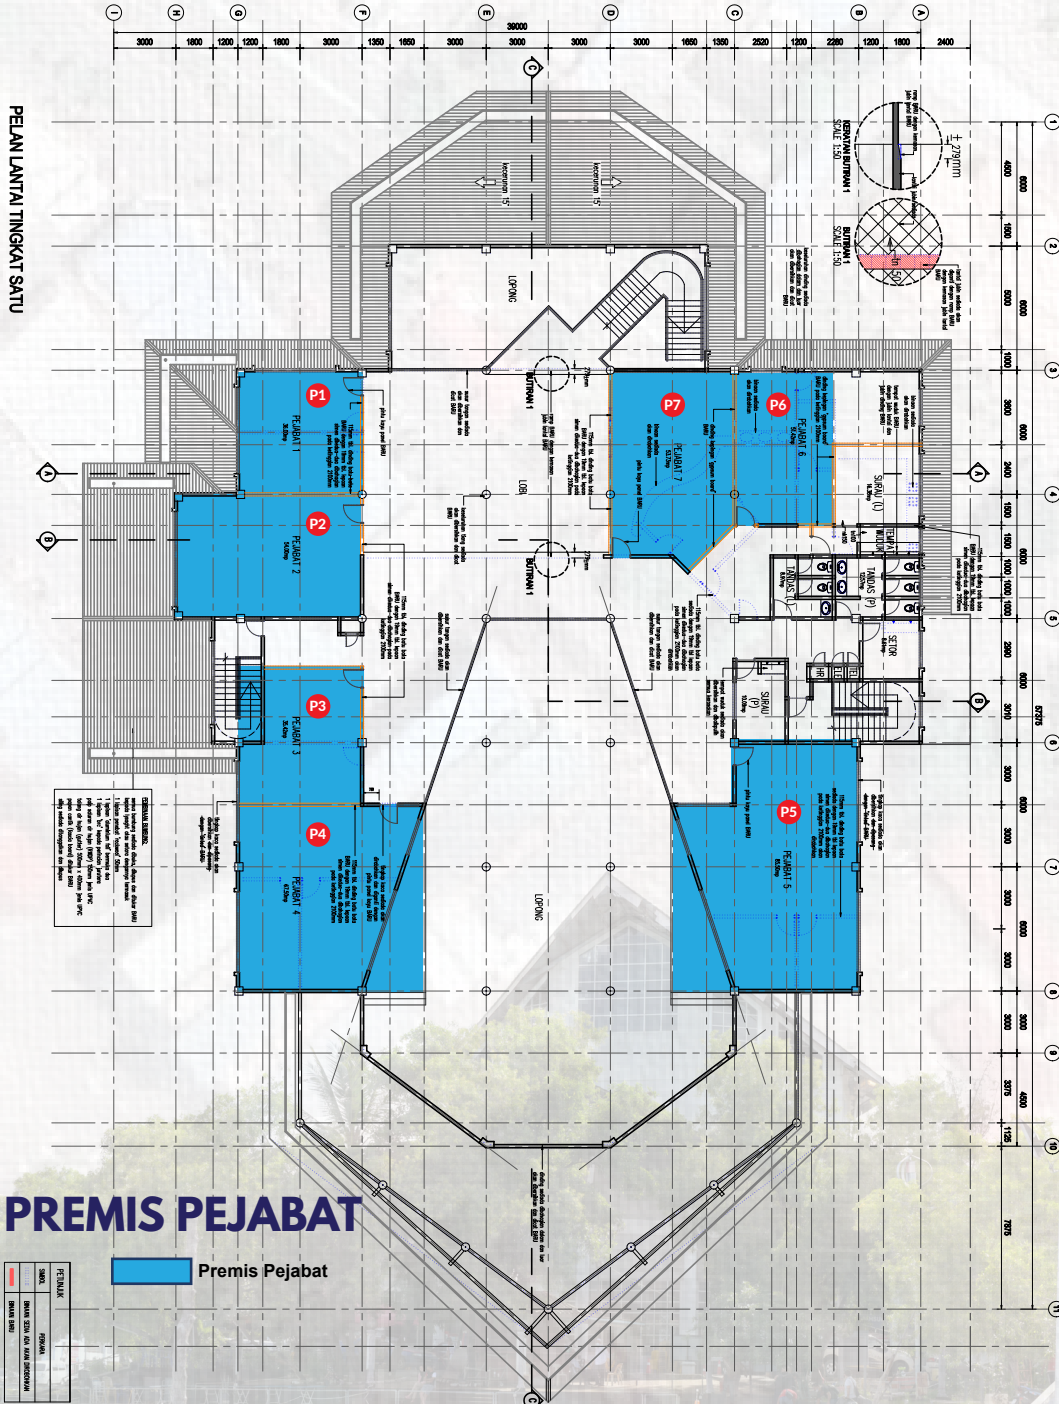

SEWAAN RUANG PEJABAT DI JETI PELANCONGAN KUAH, LANGKAWI

3) CARA PERMOHONAN

- Sila dapatkan borang permohonan di Pejabat Langsura Geopark seperti berikut:

Alamat: Langsura Geopark Sdn. Bhd.
Lot 61, Tingkat 1, Kompleks Pekan Rabu
07000 Langkawi
Kedah Darul Aman

SEBARANG PERTANYAAN BOLEH MENGHUBUNGI TALIAN : **04-966 1512**